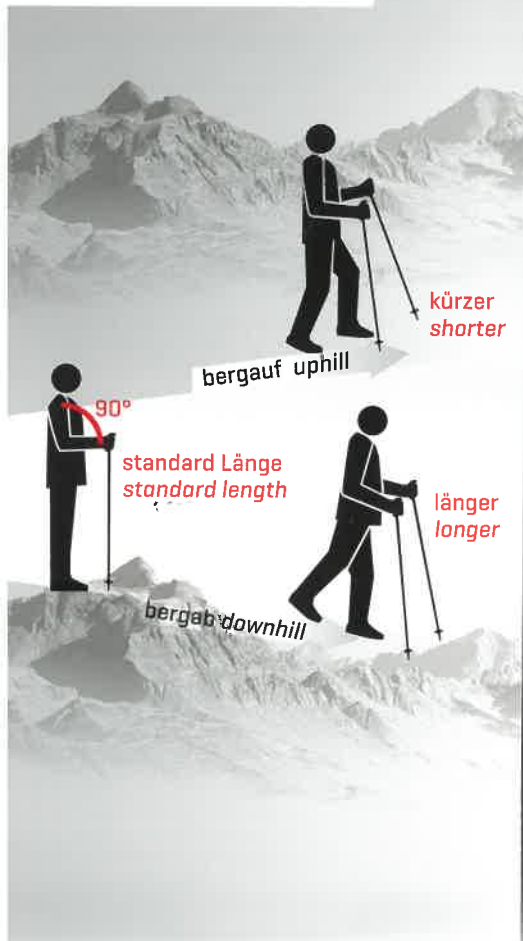

LÄNGEN EINSTELLUNG LENGTH ADJUSTMENT

INFORMATION ABOUT SPEED LOCK ... AND SPEED LOCK 2

- Extrem schnelles Verstellen und Fixieren auch mit dicken Handschuhen bei Nässe, Eis und Schnee
- Schraube mit Sicherheitsfunktion und Nachstellmöglichkeit +/-
- *Extremely fast adjustment and fixing even whilst wearing thick gloves in rain, ice and snow*
- *Security screw with +/- indicator*
- *Capacité de mise en place et de réglage extrêmement rapide, même avec des gants fins, quelles que soient les conditions de neige, de glace ou de pluie*
- *Un vissage avec fonction sécurité et une indication du sens de serrage +/-*
- *Regolazione e fissaggio molto rapido è possibile anche con guanti spessi e in presenza d'umidità, ghiaccio e neve*
- *Vite con funzione di sicurezza e indicatore direzione +/-*

PA SAFETY SYSTEM

VARIO STÖCKE VARIO POLES

nur Vario Poles
only Vario Poles

Bestes externes Verstellsystem

- 1/3 kleiner
- 1/4 leichter
- Über 20% mehr Haltekraft

Best external Locking System

- 1/3 smaller
- 1/4 lighter
- more than 20 % higher locking force

AERGON

- Große AERGNomische Stützfläche am Griffkopf.
- Kantenfreie Form für variable Greifmöglichkeiten.
- Biotec 2 - Schalen Hohlraumtechnologie sorgt für absolute Leichtigkeit.

- *Large AERGNomic support area on top of the grip for secure hold.*
- *An edgeless shape offers a variety of gripping options.*
- *Biotec 2 - Extremely lightweight shell cavity construction.*

- *Large zone AERGNomique de support sur le sommet de la poignée, pour une prise en main plus sûre.*
- *Forme toute arrondie, sans aucun angle, permettant de nombreuses options de prise en main.*
- *Biotec 2 - l'excroissance Aergon est vide, pour un poids extrêmement léger.*