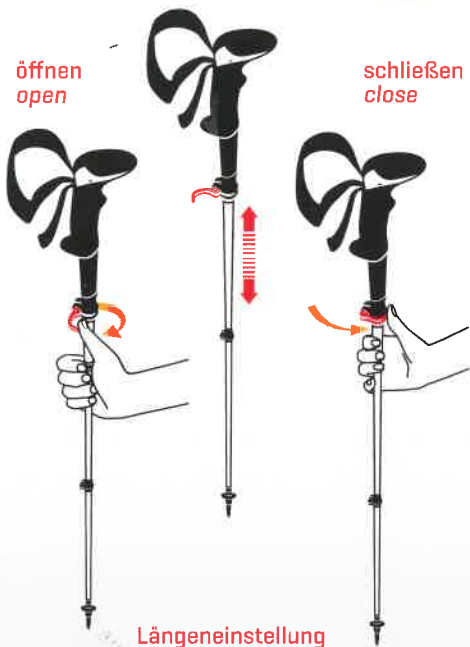

LÄNGEN EINSTELLUNG LENGTH ADJUSTMENT

INFORMATION ABOUT SPEED LOCK ... AND SPEED LOCK 2

- Extrem schnelles Verstellen und Fixieren auch mit dicken Handschuhen bei Nässe, Eis und Schnee
- Schraube mit Sicherheitsfunktion und Nachstellmöglichkeit +/-
- *Extremely fast adjustment and fixing even whilst wearing thick gloves in rain, ice and snow*
- *Security screw with +/- indicator*
- *Capacité de mise en place et de réglage extrêmement rapide, même avec des gants fins, quelles que soient les conditions de neige, de glace ou de pluie*
- *Un vissage avec fonction sécurité et une indication du sens de serrage +/-*
- *Regolazione e fissaggio molto rapido è possibile anche con guanti spessi e in presenza d'umidità, ghiaccio e neve*
- *Vite con funzione di sicurezza e indicatore direzione +/-*

PA SAFETY SYSTEM

VARIO STÖCKE VARIO POLES

nur Vario Poles
only Vario Poles

Bestes externes Verstellsystem

- 1/3 kleiner
- 1/4 leichter
- Über 20% mehr Haltekraft

Best external Locking System

- 1/3 smaller
- 1/4 lighter
- more than 20 % higher locking force

AERGON

- Große AERGNomische Stützfläche am Griffkopf.
- Kantenfreie Form für variable Greifmöglichkeiten.
- Biotec 2 - Schalen Hohlraumtechnologie sorgt für absolute Leichtigkeit.

- *Large AERGNomic support area on top of the grip for secure hold.*
- *An edgeless shape offers a variety of gripping options.*
- *Biotec 2 - Extremely lightweight shell cavity construction.*

- *Large zone AERGNomique de support sur le sommet de la poignée, pour une prise en main plus sûre.*
- *Forme toute arrondie, sans aucun angle, permettant de nombreuses options de prise en main.*
- *Biotec 2 - l'excroissance Aergon est vide, pour un poids extrêmement léger.*