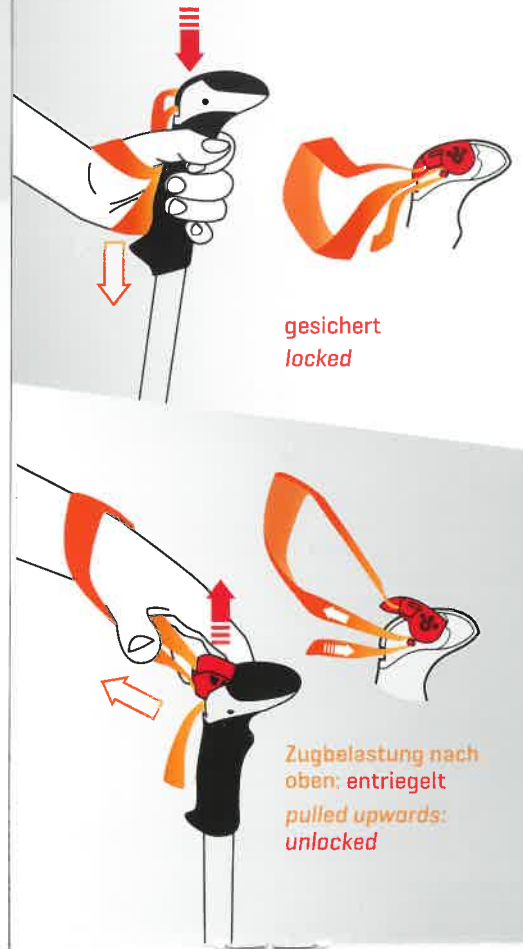

LÄNGEN EINSTELLUNG LENGTH ADJUSTMENT

INFORMATION ABOUT SPEED LOCK ... AND SPEED LOCK 2

- Extrem schnelles Verstellen und Fixieren auch mit dicken Handschuhen bei Nässe, Eis und Schnee
- Schraube mit Sicherheitsfunktion und Nachstellmöglichkeit +/-
- *Extremely fast adjustment and fixing even whilst wearing thick gloves in rain, ice and snow*
- *Security screw with +/- indicator*
- *Capacité de mise en place et de réglage extrêmement rapide, même avec des gants fins, quelles que soient les conditions de neige, de glace ou de pluie*
- *Un vissage avec fonction sécurité et une indication du sens de serrage +/-*
- *Regolazione e fissaggio molto rapido è possibile anche con guanti spessi e in presenza d'umidità, ghiaccio e neve*
- *Vite con funzione di sicurezza e indicatore direzione +/-*

PA SAFETY SYSTEM

VARIO STÖCKE VARIO POLES

nur Vario Poles
only Vario Poles

Bestes externes Verstellsystem

- 1/3 kleiner
- 1/4 leichter
- Über 20% mehr Haltekraft

Best external Locking System

- 1/3 smaller
- 1/4 lighter
- more than 20 % higher locking force

AERGON

- Große AERGNomische Stützfläche am Griffkopf.
- Kantenfreie Form für variable Greifmöglichkeiten.
- Biotec 2 - Schalen Hohlraumtechnologie sorgt für absolute Leichtigkeit.

- *Large AERGNomic support area on top of the grip for secure hold.*
- *An edgeless shape offers a variety of gripping options.*
- *Biotec 2 - Extremely lightweight shell cavity construction.*

- *Large zone AERGNomique de support sur le sommet de la poignée, pour une prise en main plus sûre.*
- *Forme toute arrondie, sans aucun angle, permettant de nombreuses options de prise en main.*
- *Biotec 2 - l'excroissance Aergon est vide, pour un poids extrêmement léger.*